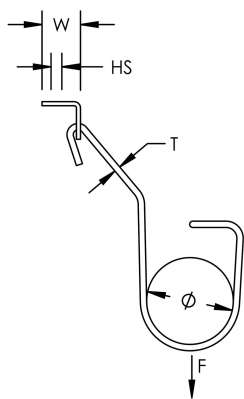

AVERTISSEMENT

Les produits nVent doivent être installés et utilisés uniquement comme indiqué dans les feuilles d'instructions et les documents de formation de nVent. Les feuilles d'instructions sont disponibles sur www.nvent.com et auprès de votre représentant du service client nVent. Une installation incorrecte, une mauvaise utilisation, une mauvaise application ou tout autre défaut de respect total des instructions et des avertissements de nVent peut entraîner une défaillance du produit, des dommages matériels, des blessures corporelles graves et la mort et/ou annuler votre garantie.

Amérique du Nord

+1 800 753 9221
Option 1 – Service client
Option 2 – Assistance
technique

Europe

Pays-Bas :
+31 800-0200135
France :
+33 800 901 793

Europe

Allemagne :
800 1890272
Autres pays :
+31 13 5835404

APAC

Shanghai :
+ 86 21 2412 1618/19
Sydney :
+61 2 9751 8500

Notre portefeuille puissant de marques:

CADDY ERICO HOFFMAN ILSCO SCHROFF TRACHTE