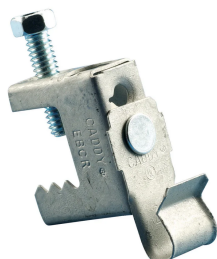

Attache de câble sur poutre NM

CERTIFICATIONS

FONCTIONS

Soutient le câble sous gaine non métallique avec mise à la terre

SPÉCIFICATIONS

Table 1/1

Référence catalogue	Matériau	Finition	Diamètre extérieur (OD)	Épaisseur de bride (FT)	Hauteur (H)
RMXBC	Ressort acier	nVent CADDY Armour	7 - 8 mm	12.7 mm Max	55.3 mm