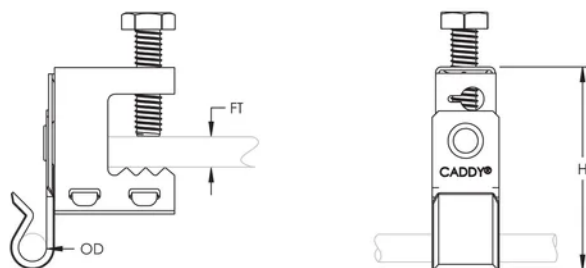

AVERTISSEMENT

Les produits nVent doivent être installés et utilisés uniquement comme indiqué dans les feuilles d'instructions et les documents de formation de nVent. Les feuilles d'instructions sont disponibles sur www.nvent.com et auprès de votre représentant du service client nVent. Une installation incorrecte, une mauvaise utilisation, une mauvaise application ou tout autre défaut de respect total des instructions et des avertissements de nVent peut entraîner une défaillance du produit, des dommages matériels, des blessures corporelles graves et la mort et/ou annuler votre garantie.

Amérique du Nord

+1 800 753 9221
Option 1 – Service client
Option 2 – Assistance
technique

Europe

Pays-Bas :
+31 800-0200135
France :
+33 800 901 793

Europe

Allemagne :
800 1890272
Autres pays :
+31 13 5835404

APAC

Shanghai :
+ 86 21 2412 1618/19
Sydney :
+61 2 9751 8500

Notre portefeuille puissant de marques:

CADDY ERICO HOFFMAN ILSCO SCHROFF TRACHTE