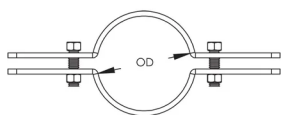

Attache nVent CADDY EZ Riser 510, Acier, EG, 16" Tuyau, 400 DN, 406 mm OD

RÉFÉRENCE CATALOGUE

5101600EG

L'attache nVent CADDY EZ Riser 510 est un collier de serrage à fermeture rapide, idéal pour supporter des tuyaux en acier verticaux lorsque l'espace est suffisant. Cette solution prête à l'emploi est dotée de trous à fente pour simplifier l'assemblage et éliminer les risques de matériel desserré. Grâce à sa conception à tête de rondelle dentelée, les installateurs peuvent facilement assembler l'attache EZ Riser avec un seul outil.

FONCTIONS

Un seul outil requis pour le serrage grâce aux têtes de rondelle dentelées

Conforme à la Federal Specification WW-H-171 (Type 8), Manufacturers Standardization Society (MSS) SP-58 (Type 8)

Les boulons à embase et collet collé dentelé éliminent la nécessité d'utiliser des clés à la fois pour le boulon et l'écrou

NB/DN: 400

Diamètre extérieur (OD): 406 mm

Taille de trou (HS): 21 mm

A: 708 mm

B: 64 mm

Charge statique: 13000N

INFORMATIONS COMPLÉMENTAIRES

Le collier est conçu pour les tuyaux en acier et doit être installé sous une patte de couplage ou de cisaillement avec des boulons serrés à la valeur de couple recommandée.

Trous à fente et boulons pour tailles de tuyaux jusqu'à 12 po uniquement.

DIAGRAMMES

AVERTISSEMENT

Les produits nVent doivent être installés et utilisés uniquement comme indiqué dans les feuilles d'instructions et les documents de formation de nVent. Les feuilles d'instructions sont disponibles sur www.nvent.com et auprès de votre représentant du service client nVent. Une installation incorrecte, une mauvaise utilisation, une mauvaise application ou tout autre défaut de respect total des instructions et des avertissements de nVent peut entraîner une défaillance du produit, des dommages matériels, des blessures corporelles graves et la mort et/ou annuler votre garantie.