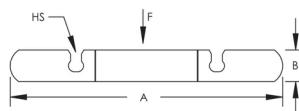

Attache nVent CADDY EZ Riser 510, Acier, EG, 16" Tuyau, 400 DN, 406 mm OD

RÉFÉRENCE CATALOGUE

5101600EG

L'attache nVent CADDY EZ Riser 510 est un collier de serrage à fermeture rapide, idéal pour supporter des tuyaux en acier verticaux lorsque l'espace est suffisant. Cette solution prête à l'emploi est dotée de trous à fente pour simplifier l'assemblage et éliminer les risques de matériel desserré. Grâce à sa conception à tête de rondelle dentelée, les installateurs peuvent facilement assembler l'attache EZ Riser avec un seul outil.

FONCTIONS

Un seul outil requis pour le serrage grâce aux têtes de rondelle dentelées

Conforme à la Federal Specification WW-H-171 (Type 8), Manufacturers Standardization Society (MSS) SP-58 (Type 8)

Les boulons à embase et collet collé dentelé éliminent la nécessité d'utiliser des clés à la fois pour le boulon et l'écrou

NB/DN: 400

Diamètre extérieur (OD): 406 mm

Taille de trou (HS): 21 mm

A: 708 mm

B: 64 mm

Charge statique: 13000N

INFORMATIONS COMPLÉMENTAIRES

Le collier est conçu pour les tuyaux en acier et doit être installé sous une patte de couplage ou de cisaillement avec des boulons serrés à la valeur de couple recommandée.

Trous à fente et boulons pour tailles de tuyaux jusqu'à 12 po uniquement.

DIAGRAMMES

AVERTISSEMENT

Les produits nVent doivent être installés et utilisés uniquement comme indiqué dans les feuilles d'instructions et les documents de formation de nVent. Les feuilles d'instructions sont disponibles sur www.nvent.com et auprès de votre représentant du service client nVent. Une installation incorrecte, une mauvaise utilisation, une mauvaise application ou tout autre défaut de respect total des instructions et des avertissements de nVent peut entraîner une défaillance du produit, des dommages matériels, des blessures corporelles graves et la mort et/ou annuler votre garantie.