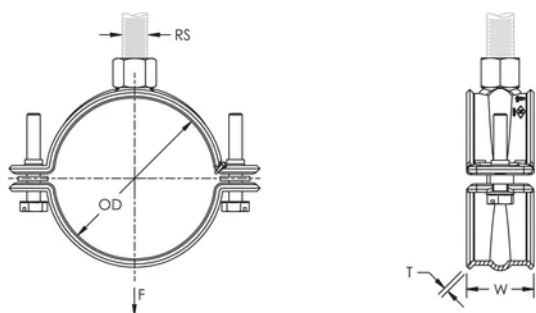

Adapté au tuyau de gicleur en acier allant de 3/4" à 2" (20 à 50 DN)

Élimine la nécessité d'un renfort parasismique lorsque les descentes sont inférieures à 150 mm (6 po) de la surface de fixation

Les vis ont une tête multi-fonction compatible avec embouts de vissage plat, cruciforme et douille hexagonale

Conforme à la norme SP-58 (type 12) de la MSS (Manufacturers Standardization Society)

ATTRIBUTS DU PRODUIT

Matériau: Acier

Finition: Électro-galvanisé

Taille du tuyau: 1 1/2"

Diamètre extérieur (OD): 48.3 - 50 mm

Largeur (W): 30.2 mm

Épaisseur (T): 1.98 mm

Charge statique: 1420N

DIAGRAMMES

AVERTISSEMENT

Les produits nVent doivent être installés et utilisés uniquement comme indiqué dans les feuilles d'instructions et les documents de formation de nVent. Les feuilles d'instructions sont disponibles sur www.nvent.com et auprès de votre représentant du service client nVent. Une installation incorrecte, une mauvaise utilisation, une mauvaise application ou tout autre défaut de respect total des instructions et des avertissements de nVent peut entraîner une défaillance du produit, des dommages matériels, des blessures corporelles graves et la mort et/ou annuler votre garantie.