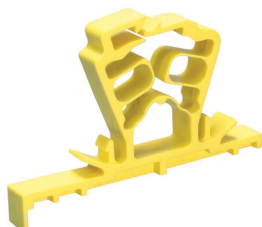

## FONCTIONS

Se fixe sur les trous existants dans les ossatures métalliques sans outil ou avec le poinçon pour ossature métallique (MSP20)

Est conforme au code NEC® 300.4(d), aux normes CEC 12-510 et CEC 12-516

S'installe facilement sur les ossatures de cloison métalliques et en bois

Assure une installation sûre de plusieurs câbles avec un seul système de verrouillage/déverrouillage

Agrafes, clous ou vis pour l'ossature de cloison en bois