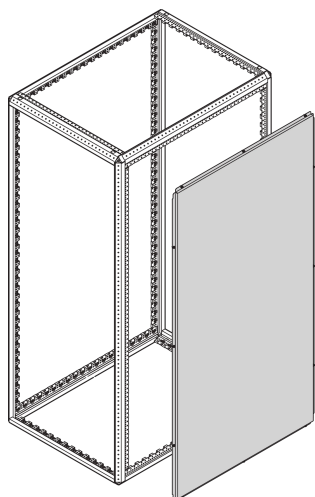

# Varistar CP| Cloison de séparation latérale

Cloison pour baies accouplées en remplacement des 2 flancs individuels. La paroi de séparation est montée entre les racks. Elle est entièrement compatible avec toutes les faces d'obturation d'air.

## FONCTIONS

Empêche l'accès non autorisé

Pour les baies disposées en rangées, la paroi remplace les flancs individuels de l'armoire

## SPÉCIFICATIONS

<b>Finition:</b>	Aluzinc
<b>Type de produit:</b>	Panneau baie/bâti
<b>Matériau:</b>	Acier

Table 1/1

Référence catalogue	Hauteur du rack	Hauteur	Profondeur	Quantité par colis	Type
23130-485	47U	2200mm	1200mm	1	Cloison de séparation

Référence catalogue	Hauteur du rack	Hauteur	Profondeur	Quantité par colis	Type
23130-484	47U	2200mm	1000mm	1	Cloison de séparation
23130-480	42U	2000mm	1000mm	1	Cloison de séparation
23130-508	42U	2000mm	1100mm	1	Cloison de séparation
23130-510	52U	2450mm	1100mm	1	Cloison de séparation
23130-509	47U	2200mm	1100mm	1	Cloison de séparation
23130-581	52U	2450mm	1200mm	1	Cloison de séparation
23130-580	52U	2450mm	1000mm	1	Cloison de séparation
23130-481	42U	2000mm	1200mm	1	Cloison de séparation