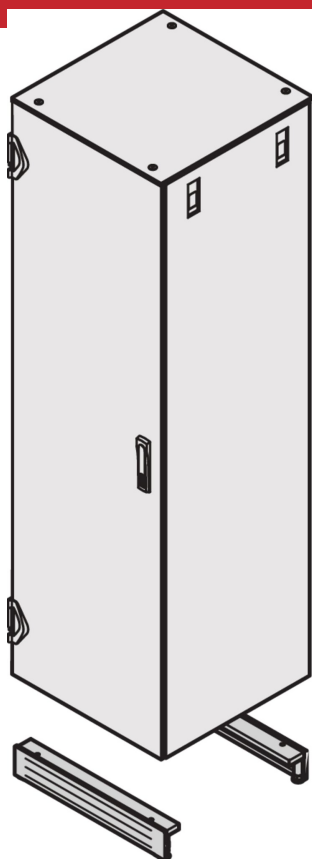

Varistar CP | Socle roulant

Socle pour créer une baie mobile.

FONCTIONS

Bandeaux, Acier, 1,5 mm

Charge admissible sur roulettes 400 kg, sur pieds vérins 1600 kg

Support, Acier, 3 mm

Couleur RAL 7021

Hauteur socle H = 103 mm, avec pieds réglables de 126 à 134 mm

SPÉCIFICATIONS

Type de produit: Base baie/bâti

Matériau: Acier

Table 1/2

| Référence catalogue | Largeur | Profondeur | Quantité par colis | Couleur | Code couleur | Finition |
|---------------------|---------|------------|--------------------|------------|--------------|-------------------|
| 21630-664 | 800mm | 1000mm | 1 | Gris foncé | RAL 7021 | Revêtement poudré |
| 21630-655 | 600mm | 600mm | 1 | Gris foncé | RAL 7021 | Revêtement poudré |
| 21630-663 | 800mm | 900mm | 1 | Gris foncé | RAL 7021 | Revêtement poudré |
| 21630-662 | 800mm | 800mm | 1 | Gris foncé | RAL 7021 | Revêtement poudré |
| 21630-661 | 800mm | 600mm | 1 | | | Revêtement poudré |
| 21630-658 | 600mm | 1000mm | 1 | Gris foncé | RAL 7021 | Revêtement poudré |
| 21630-657 | 600mm | 900mm | 1 | Gris foncé | RAL 7021 | Revêtement poudré |
| 21630-656 | 600mm | 800mm | 1 | Gris foncé | RAL 7021 | Revêtement poudré |