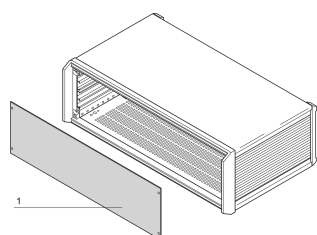

PropacPRO| Face avant, pleine largeur, Sans blindage

La face avant pleine largeur pour coffret PropacPRO se monte sur le cadre du coffret.

CERTIFICATIONS

FONCTIONS

Face en aluminium, 2,0 mm (84 F 2,5 mm)

SPÉCIFICATIONS

Matériau:	Aluminium
Finition:	Anodisé
Type accessoire:	Face avant
Type de produit:	Face avant

Table 1/2

Référence catalogue	Hauteur du rack	Largeur du rack	Quantité par colis	Finition avant	Face d'appui	Arêtes traitées
20850-136	3U	63HP	1	Anodisé	Anodisé	Non
20850-158	6U	84HP	1	Anodisé	Conducteur	Non
20850-129	2U	63HP	1	Anodisé	Anodisé	Non
20850-135	3U	42HP	1	Anodisé	Anodisé	Non
20850-142	4U	42HP	1	Anodisé	Anodisé	Non