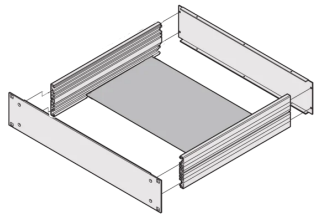

MultipacPRO| Plaque de montage

Les plaques châssis sont conçues pour le montage des composants lourds, par exemple des transformateurs.

CERTIFICATIONS

FONCTIONS

Les plaques de montage sont conçues pour le montage des composants lourds, par ex. les transformateurs

À visser à l'intérieur du châssis 19"

SPÉCIFICATIONS

- Matériau:** Aluminium
- Compatible avec:** Châssis
- Type de produit:** Platine de montage
- Famille de produits:** MultipacPRO

Table 1/1

Référence catalogue	Profondeur	Quantité par colis	Largeur du rack	Largeur	Certifications
20860-107	150mm	1	84HP	402.5mm	RoHS
20860-112	450mm	1	84HP	402.5mm	
20860-111	390mm	1	84HP	402.5mm	RoHS
20860-108	210mm	1	84HP	402.5mm	RoHS
20860-110	330mm	1	84HP	402.5mm	RoHS
20860-109	270mm	1	84HP	402.5mm	RoHS

INFORMATIONS PRODUIT COMPLÉMENTAIRES

Les plaques de montage peuvent également être installées en même temps que le montage interne des cartes Europe.

Lorsqu'une plaque de montage est utilisée, la hauteur de montage est réduite d'au moins 2,5 mm.