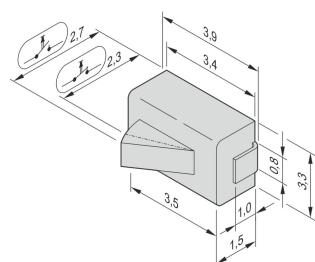

Microswitch pour module Carrier Compact- and Full-Size

Microswitch pour carrier AMC. Option ouverture ou fermeture disponible.

FONCTIONS

Version CMS à souder

SPÉCIFICATIONS

Type de produit: Contacteur

Table 1/1