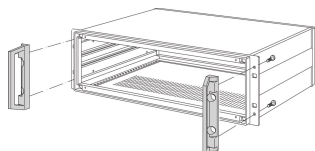

Inpac | Poignée avant

Les poignées avant peuvent être montées sur les coffrets Inpac et permettent un montage plus facile du coffret dans une armoire. Les trous qui permettent le montage des poignées doivent être percés par l'utilisateur.

CERTIFICATIONS

FONCTIONS

Capacité de charge 35 kg par paire

SPÉCIFICATIONS

Compatible avec:	Châssis
Type de produit:	Poignée
Famille de produits:	Inpac
Type:	Statique

Table 1/1

Référence catalogue	Quantité par colis	Couleur	Finition	Matériau	Charge statique
20828-127	2	Gris	Revêtement poudré	Aluminium	35kg
20828-128	2	Gris	Revêtement poudré	Aluminium	35kg
20828-129	2	Gris	Revêtement poudré	Aluminium	35kg