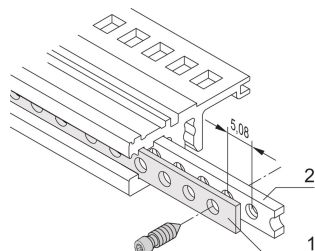

Bande perforée horizontale

Bande perforée en aluminium de 1 mm pour le centrage des modules enfichables blindés.

CERTIFICATIONS

FONCTIONS

Pour centrer les modules enfichables blindés

SPÉCIFICATIONS

- Matériau:** Aluminium
- Compatible avec:** Bacs à cartes; Coffrets
- Famille de produits:** EuropacPRO; RatiopacPRO; RatiopacPRO Air; CompacPRO; PropacPRO; Inpac
- Type de produit:** Bande perforée

Table 1/1

Référence catalogue	Largeur du rack	Quantité par colis	Longueur
30845-197	28HP	1	147.12mm
30845-253	84HP	1	431.6mm
30845-232	63HP	1	324.92mm
30845-211	42HP	1	218.24mm

INFORMATIONS PRODUIT COMPLÉMENTAIRES

Utilisable uniquement bande taraudée double T.

Veillez noter que certains articles sont livrés selon des tailles de lots définies (SPQ, par ex. 5 pièces, 10 pièces, 50 pièces, etc.). Dans le cas d'une quantité commandée différente (par ex. 2 pièces), la quantité pourra être automatiquement augmentée à la taille de lot supérieure = lot de livraison standard.