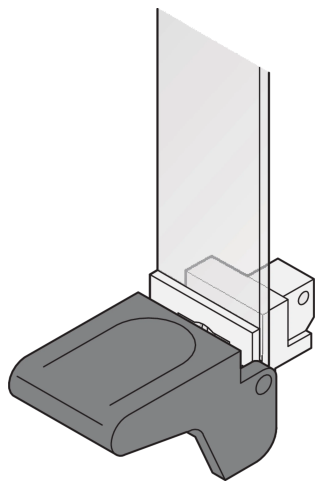

Poignée d'extraction, de forme 1

La poignée d'extraction de forme 1 peut être utilisée pour extraire des circuits imprimés. Les poignées sont disponibles en noir ou en gris, et en positionnement inférieur et supérieur.

CERTIFICATIONS

FONCTIONS

Poignée UL 94 V-0, Zn moulé

Pour les modèles 6U, il est possible de décaler la position de la carte de 1 F vers la droite en inversant la poignée inférieure et supérieure. Un espace est ainsi créé pour les composants CMS sur la gauche

Les vis à gorge doivent être commandées séparément.

SPÉCIFICATIONS

Type:	Dispositif d'extraction
Compatible avec:	Faces avant
Type de produit:	Poignée
Matériau:	Polycarbonate

Table 1/1

Référence catalogue	Couleur	Quantité par colis	Type de poignée	Indice d'inflammabilité