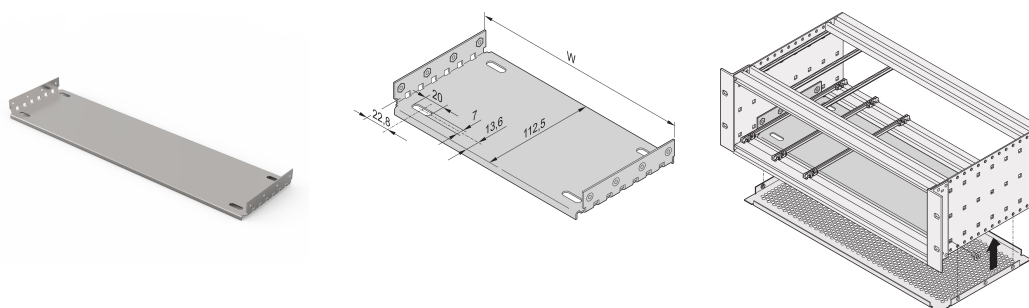

Plaque de montage EuropacPRO pour utilisation avec capot supérieur, 84 F, longueur de carte 460 mm

RÉFÉRENCE CATALOGUE

34563-044

Material	HP	W	D
34563001	28	146,87	112,50
34563009	28	146,87	172,50
34563002	42	217,99	112,50
34563014	42	217,99	172,50
34563003	63	324,67	112,50
34563019	63	324,67	172,50
34563004	84	431,35	112,50
34563024	84	431,35	172,50
34563026	84	431,35	232,50
34563028	84	431,35	292,50
34563042	84	431,35	352,50
34563044	84	431,35	412,50

Plaque châssis à utiliser avec des capots pour l'installation et la fixation des composants lourds. Les plaques châssis de pleine largeur (aussi larges que le bac à cartes ou le coffret du système) sont fixées sur les flancs. Les plaques châssis raccourcies sont fixées sur le flanc et le profilé horizontal au moyen d'une bande de fixation.

Les guide-cartes de type 4,4 et type renforcé ne peuvent pas être utilisés en combinaison avec la plaque de montage. Le capot inférieur/supérieur qui sera inséré dans la rainure des profilés horizontaux légers (type L) ne peuvent pas être utilisés en combinaison avec une plaque de montage.

FONCTIONS

Pour l'installation et la fixation des composants lourds

Plaque de raccordement, pleine largeur : La largeur de la plaque de montage est égale à la largeur du bac à cartes/coffret. Fixation sur les flancs.