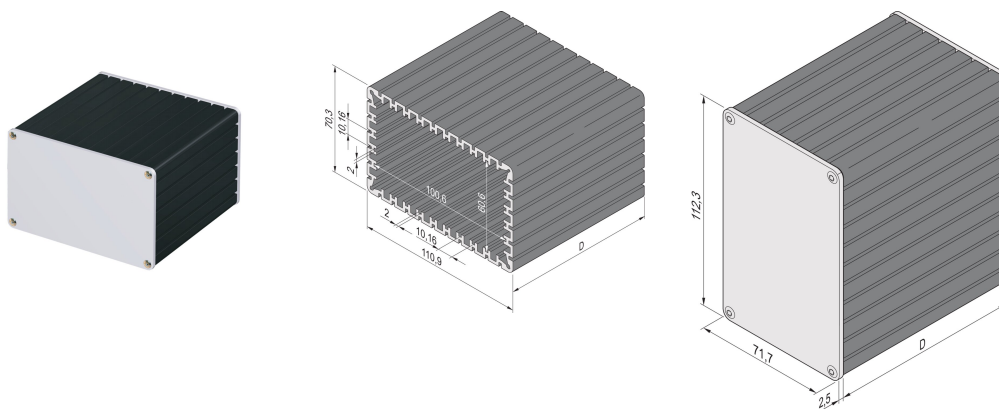

Coffret rectangulaire Minipac, version de table

RÉFÉRENCE CATALOGUE

24814-024

Le coffret rectangulaire à profilé aluminium permet à un utilisateur d'insérer 4 circuits imprimés standard (hauteur 100 mm x profondeur 160 mm). Les circuits imprimés seront insérés dans les rainures du tube en profilé aluminium. Les deux côtés sont couverts par des faces avant de 2,5 mm d'épaisseur.

CERTIFICATIONS

FONCTIONS

Contient 4 circuits imprimés standardisés (hauteur 100 mm, depth 160 mm) or rotated by 90° to accommodate 8 non-standardized PCBs (height 60 mm, profondeur 160 mm)

Carte d'épaisseur 1,6 mm, pas de 10,16 mm (2 F)

Longueur D = 160 mm, côté long 110,9 mm, côté court 70,3 mm

Version de table

ATTRIBUTS DU PRODUIT

Type de produit: Coffret à petit facteur de forme

Famille de produits: Minipac

Type: Sur table

Hauteur: 112.3mm

Largeur: 71.7mm

Profondeur: 160.5mm

Matériau: Aluminium

Couleur: Noir

Finition: Anodisé

Indice de protection: IP40

Refroidissement: Sans perforations

Forme: Rectangulaire