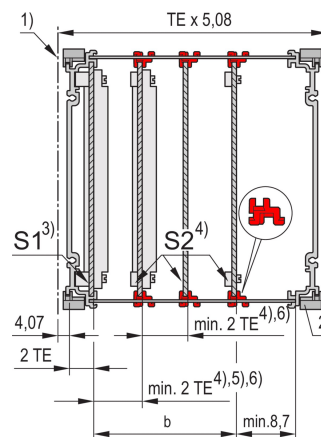

Guide-carte d'unité enfichable de type cadre, 5 paires

RÉFÉRENCE CATALOGUE

24812-101

Les guide-carte peuvent être fixés sur le couvercle perforé supérieur/inférieur. Cela est nécessaire si le circuit imprimé sera monté à partir de l'emplacement 2.

CERTIFICATIONS

FONCTIONS

Fixation de carte nécessaire à partir du slot 2

Largeur de rainure 2 mm

PC, UL, 94, V-0

ATTRIBUTS DU PRODUIT

Type de produit: Support de guidage

Type: Cassette

Compatible avec: Cassette

Profondeur de la carte: 160mm

Largeur de rainure: 2

Matériau: Polycarbonate

Couleur: Rouge

Quantité par colis: 10

Unité du colis: Paire

Gross Weight: 0.037kg

INFORMATIONS PRODUIT COMPLÉMENTAIRES

Guide-cartes adapté aux cassettes de 167 mm et 227 de profondeur.

DIAGRAMMES

AVERTISSEMENT

Les produits nVent doivent être installés et utilisés uniquement comme indiqué dans les feuilles d'instructions et les documents de formation de nVent. Les feuilles d'instructions sont disponibles sur www.nvent.com et auprès de votre représentant du service client nVent. Une installation incorrecte, une mauvaise utilisation, une mauvaise application ou tout autre défaut de respect total des instructions et des avertissements de nVent peut entraîner une défaillance du produit, des