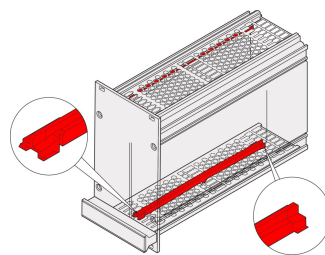

Guide-carte d'unité enfichable de type cadre, 5 paires

RÉFÉRENCE CATALOGUE

24812-101

Les guide-carte peuvent être fixés sur le couvercle perforé supérieur/inférieur. Cela est nécessaire si le circuit imprimé sera monté à partir de l'emplacement 2.

CERTIFICATIONS

FONCTIONS

Fixation de carte nécessaire à partir du slot 2

Largeur de rainure 2 mm

PC, UL, 94, V-0

ATTRIBUTS DU PRODUIT

Type de produit: Support de guidage

Type: Cassette

Compatible avec: Cassette

Profondeur de la carte: 160mm

Largeur de rainure: 2

Matériau: Polycarbonate

Couleur: Rouge

Quantité par colis: 10

Unité du colis: Paire

Gross Weight: 0.037kg