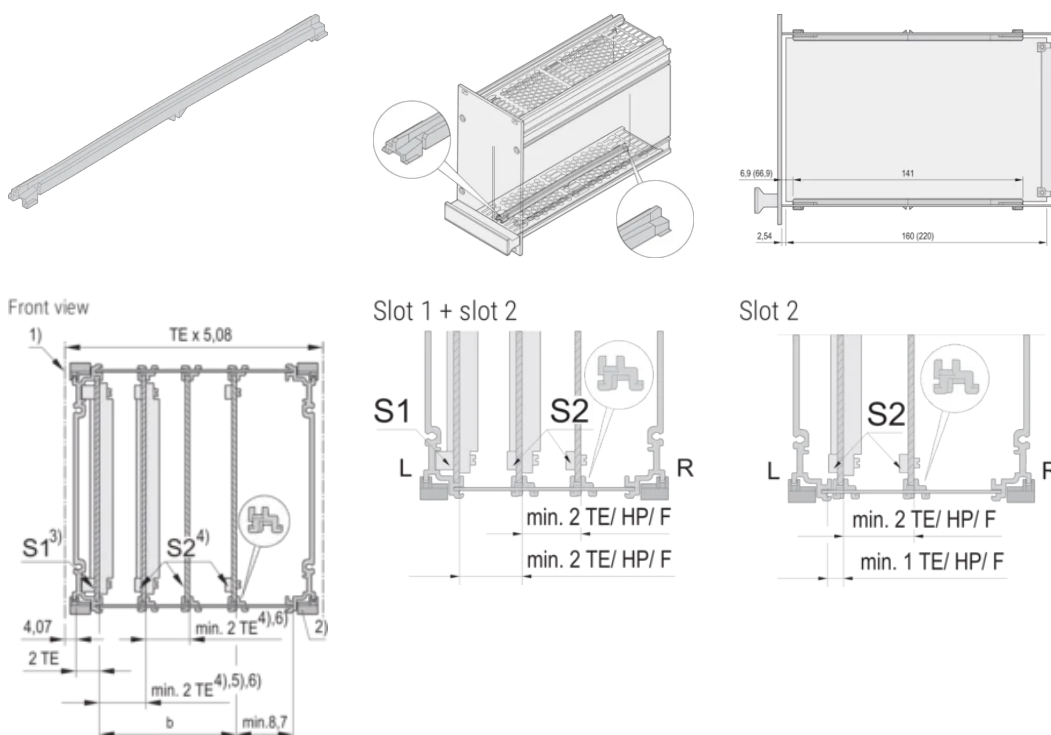

Guide-carte d'unité enfichable de type cadre, 5 paires

RÉFÉRENCE CATALOGUE

24812-101

Les guide-carte peuvent être fixés sur le couvercle perforé supérieur/inférieur. Cela est nécessaire si le circuit imprimé sera monté à partir de l'emplacement 2.

CERTIFICATIONS

FONCTIONS

Fixation de carte nécessaire à partir du slot 2

Largeur de rainure 2 mm

PC, UL, 94, V-0

ATTRIBUTS DU PRODUIT

Type de produit: Support de guidage

Type: Cassette

Compatible avec: Cassette

Profondeur de la carte: 160mm

Largeur de rainure: 2

Matériau: Polycarbonate

Couleur: Rouge

Quantité par colis: 10

Unité du colis: Paire

Gross Weight: 0.037kg

INFORMATIONS PRODUIT COMPLÉMENTAIRES

Guide-cartes adapté aux cassettes de 167 mm et 227 de profondeur.

DIAGRAMMES

AVERTISSEMENT

Les produits nVent doivent être installés et utilisés uniquement comme indiqué dans les feuilles d'instructions et les documents de formation de nVent. Les feuilles d'instructions sont disponibles sur www.nvent.com et auprès de votre représentant du service client nVent. Une installation incorrecte, une mauvaise utilisation, une mauvaise application ou tout autre défaut de respect total des instructions et des avertissements de nVent peut entraîner une défaillance du produit, des