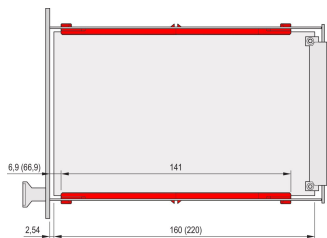

Guide-carte d'unité enfichable de type cadre, 5 paires

RÉFÉRENCE CATALOGUE

24812-101

Les guide-carte peuvent être fixés sur le couvercle perforé supérieur/inférieur. Cela est nécessaire si le circuit imprimé sera monté à partir de l'emplacement 2.

CERTIFICATIONS

FONCTIONS

Fixation de carte nécessaire à partir du slot 2

Largeur de rainure 2 mm

PC, UL, 94, V-0

ATTRIBUTS DU PRODUIT

Type de produit: Support de guidage

Type: Cassette

Compatible avec: Cassette

Profondeur de la carte: 160mm

Largeur de rainure: 2

Matériau: Polycarbonate

Couleur: Rouge

Quantité par colis: 10

Unité du colis: Paire

Gross Weight: 0.037kg