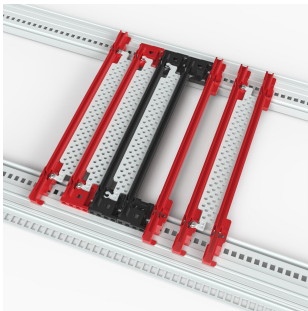

AirBender, insert de guide-cartes, blocage d'air 70 %, 4F, 160 mm, 10 pièces

RÉFÉRENCE CATALOGUE

24563-040

L'insert nVent SCHROFF Air Bender améliore l'efficacité du refroidissement jusqu'à 85 % par slot en équilibrant le flux d'air dans les environnements où l'impédance de l'air peut varier. Il est facile à installer, réduit le bruit des ventilateurs et améliore les performances globales du système.

FONCTIONS

Les inserts de guide-cartes AirBender améliorent l'efficacité du refroidissement des systèmes électroniques jusqu'à 85 % par slot 4F en équilibrant le flux d'air dans les environnements où l'impédance de l'air peut varier

Blocage d'air 70 % : le système AirBender introduit une impédance d'air supplémentaire dans les slots où se trouvent des composants moins critiques, en redirigeant le flux d'air vers les zones plus vulnérables et en améliorant le refroidissement de toutes les cartes

Compatible avec: Bacs à cartes; Coffrets; Systèmes

Largeur du rack: 4HP

Profondeur: 160mm

Matériau: Polycarbonate

Quantité par colis: 10

Couleur: Gris

INFORMATIONS PRODUIT COMPLÉMENTAIRES

Des inserts AirBender avec différents taux de blocage d'air sont disponibles sur demande.