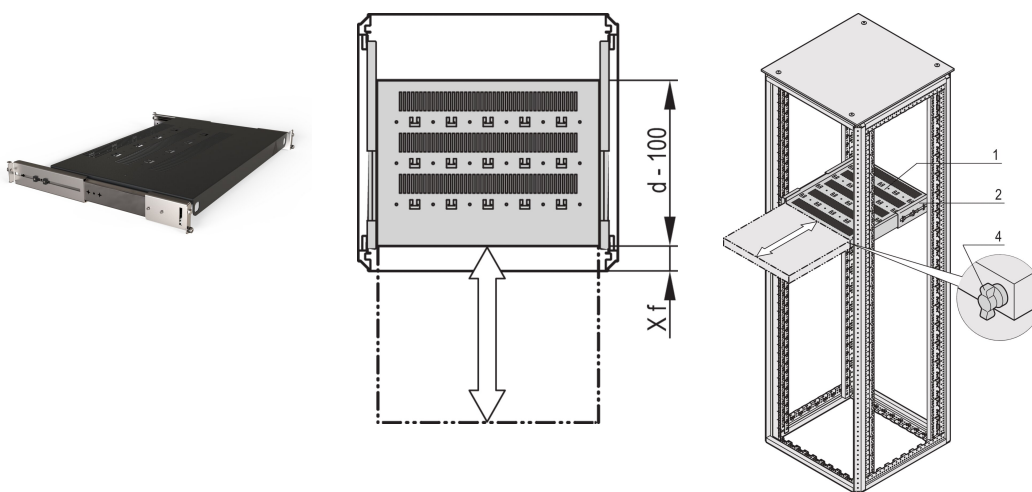

Varistar CP | Étagère télescopique 19", 70 kg, 800L 500P, RAL 7021

RÉFÉRENCE CATALOGUE

21130-372

Étagère 19" Varistar, Novastar et Eurorack, avec capacité de charge 70 kg, avec perforations pour faciliter la circulation d'air et la fixation.

CERTIFICATIONS

FONCTIONS

Découpes pour fixation des colliers serre-câbles

Charge statique admissible 70 kg

Avec glissières télescopiques

Possibilité d'utiliser un verrou

Acier, 1,5 mm

Découpes en T pour fixation avec collier serre-câbles

ATTRIBUTS DU PRODUIT

Type: Étagère télescopique

Largeur: 600mm

Profondeur: 600mm

Quantité par colis: 1

Couleur: Gris foncé

Code couleur: RAL 7021

Finition: Revêtement poudré

Matériau: Acier

Famille de produits: Varistar CP; Novastar

Type de produit: Étagère

Compatible avec: Varistar CP

Gross Weight: 7.6kg

INFORMATIONS PRODUIT COMPLÉMENTAIRES

Équerre pour le montage de glissières télescopiques sur le bâti, à commander séparément.