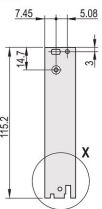

Module enfichable, avec poignée IEL d'insertion/d'extraction noire, 6 U, montage avant. La face avant en U permet un blindage avec un joint textile.

CERTIFICATIONS