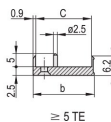

5 TE

Module enfichable, avec poignée IEL d'insertion/d'extraction noire, 6 U, montage avant. La face avant en U permet un blindage avec un joint textile.

CERTIFICATIONS