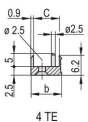

4 TE

Module enfichable, avec poignée IEL d'insertion/d'extraction noire, 6 U, montage avant. La face avant en U permet un blindage avec un joint textile.

CERTIFICATIONS