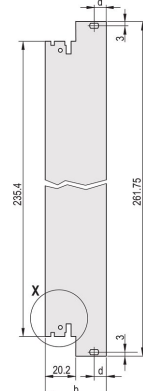

6 HE

Module enfichable, avec poignée IEL d'insertion/d'extraction noire, 6 U, montage avant. La face avant en U permet un blindage avec un joint textile.

CERTIFICATIONS