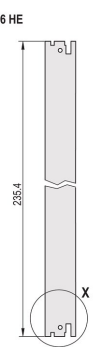

# Kit d'unité enfichable avec poignée IEL, blindé, noir, 6 U, 8 F

RÉFÉRENCE CATALOGUE

---

**20848-596**

3 HE

6 HE

4 TE

5 TE

## ATTRIBUTS DU PRODUIT

Largeur du rack: 8HP

Quantité par colis: 1

Type de poignée: IEL

Fixation: À visser à l'avant; E/S arrière à visser

Type de joint: Textile EMC

Finition avant: Anodisé

Face d'appui: Décapé

Arêtes traitées: Non

Conformité: CEI 60297-3-102; IEEE 1101,10; CEI 60297-3-103; IEEE 1101,1/11

Blindage électromagnétique: Oui

Finition: Anodisé; Passivé

Hauteur (H): 261.8mm

Matériau: Aluminium

Type de produit: Face avant

Hauteur du rack: 6U

Type: Face avant avec poignée (PIU)

Largeur (W): 40.3mm

Net Weight: 0.153kg