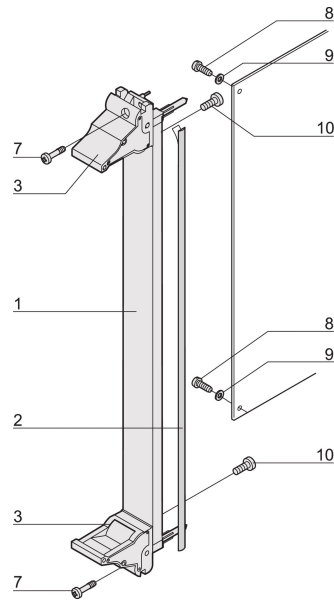

Module enfichable, avec poignée IEL d'insertion/d'extraction noire, 6 U, montage avant. La face avant en U permet un blindage avec un joint textile.

CERTIFICATIONS