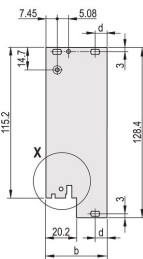

Module enfichable, avec poignée IEL d'insertion/d'extraction noire, 6 U, montage avant. La face avant en U permet un blindage avec un joint textile.

CERTIFICATIONS