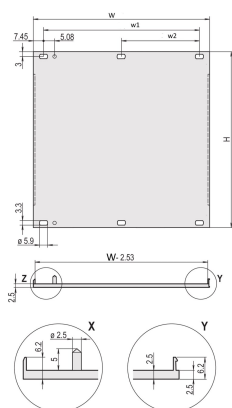

Face avant, profil en U, blindage réalisable a posteriori, 4 U, 84 F, 2,5 mm, Al, face avant anodisée, face d'appui conductrice

RÉFÉRENCE CATALOGUE

20848-271

Face avant en U pour joint textile CEM.

CERTIFICATIONS

FONCTIONS

en U, face avant, Aluminium, 2,5 mm, face vue anodisée, face d'appui conductrice

Pour joint textile CEM

ATTRIBUTS DU PRODUIT

Hauteur du rack: 4U

Largeur du rack: 84HP

Quantité par colis: 1

Type accessoire: Face avant

Finition: Anodisé; Passivé

Hauteur (H): 172.9mm

Matériau: Aluminium

Type de produit: Face avant

Type: Face avant sans poignée

Largeur (W): 426.4mm

Net Weight: 0.54kg

INFORMATIONS PRODUIT COMPLÉMENTAIRES