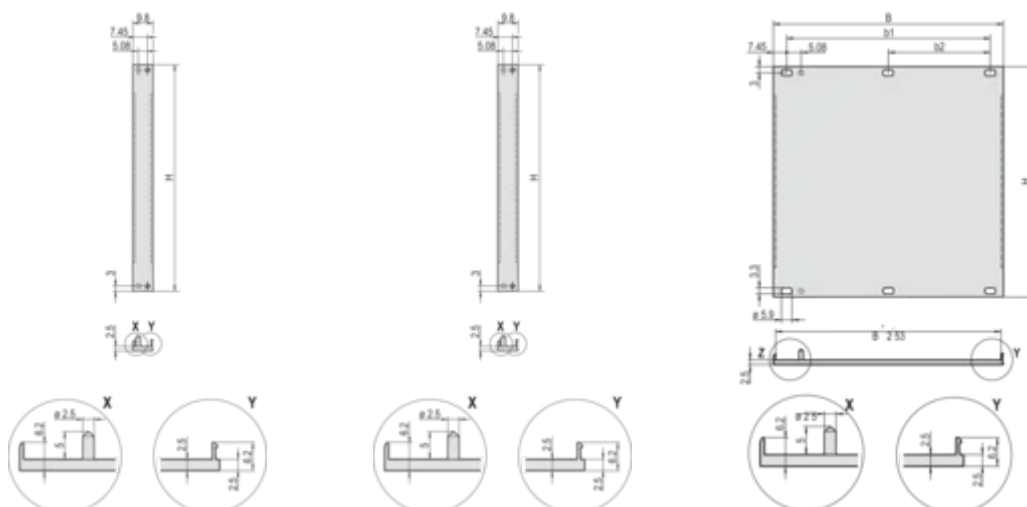

Type de joint: Textile EMC

Finition avant: Anodisé

Face d'appui: Conducteur

Arêtes traitées: Non

Conformité: CEI 60297-3-101; IEEE 1101,1/10

Profondeur (D): 2.5mm

Blindage électromagnétique: Non (réalisable a posteriori)

Finition: Anodisé; Passivé

Hauteur (H): 172.9mm

Matériau: Aluminium

Type de produit: Face avant

Type: Face avant sans poignée

Largeur (W): 426.4mm

Net Weight: 0.54kg

INFORMATIONS PRODUIT COMPLÉMENTAIRES

Veillez commander séparément les éléments de fixation (œilletons, vis à gorge).

14 ... 84 F : profilé en U en plusieurs parties (panneau avant avec profilés sertis).

Différences de finition entre 2 ... 12 F et 14 ... 84 F.

2 ... 12 F : profilé en U en une partie

Veillez commander séparément le joint textile CEM.

Standard pack quantity: 2 to 28HP: 5 pièces, 42 to 84 HP: 1 pièce, supplied in standard pack quantities (SPQ) only.

DIAGRAMMES