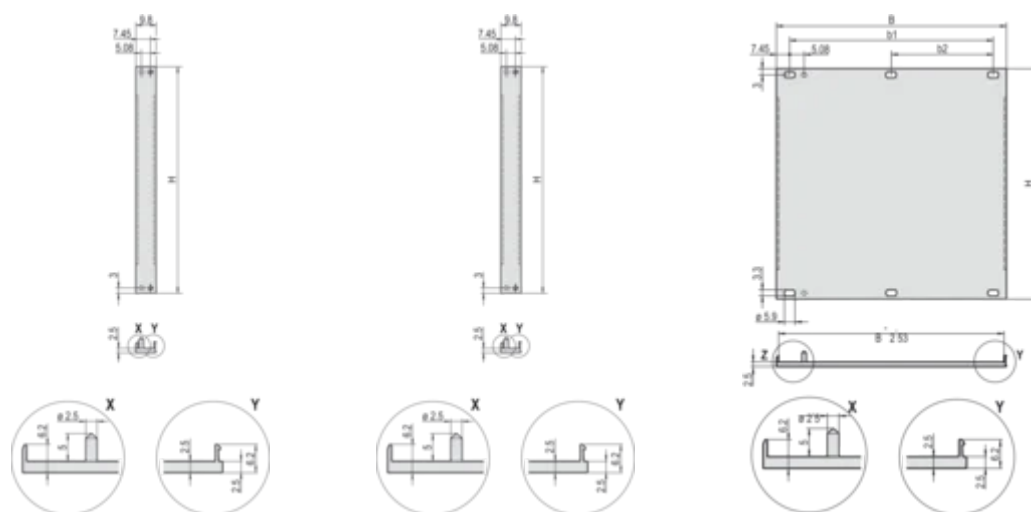

Fixation: À visser à l'avant

Type de joint: Textile EMC

Finition avant: Anodisé

Face d'appui: Conducteur

Arêtes traitées: Non

Conformité: CEI 60297-3-101; IEEE 1101,1/10

Profondeur (D): 2.5mm

Blindage électromagnétique: Non (réalisable a posteriori)

Finition: Anodisé; Passivé

Hauteur (H): 128.4mm

Matériau: Aluminium

Type de produit: Face avant

Type: Face avant sans poignée

Largeur (W): 213mm

Net Weight: 0.18kg

INFORMATIONS PRODUIT COMPLÉMENTAIRES

Veillez commander séparément les éléments de fixation (œilletons, vis à gorge).

14 ... 84 F : profilé en U en plusieurs parties (panneau avant avec profilés sertis).

Différences de finition entre 2 ... 12 F et 14 ... 84 F.

2 ... 12 F : profilé en U en une partie

Veillez commander séparément le joint textile CEM.

Standard pack quantity: 2 to 28HP: 5 pièces, 42 to 84 HP: 1 pièce, supplied in standard pack quantities (SPQ) only.

DIAGRAMMES