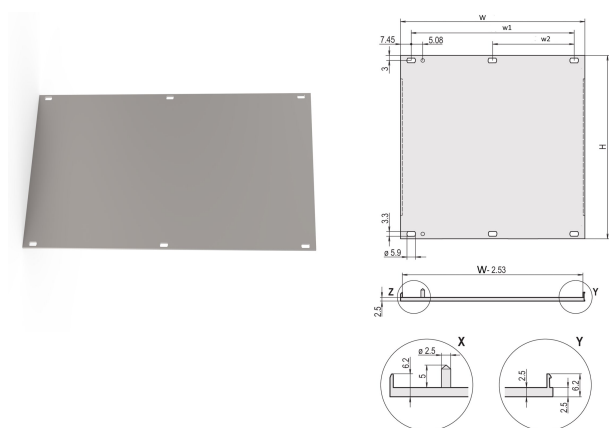

Face avant, profil en U, blindage réalisable a posteriori, 3 U, 42 F, 2,5 mm, Al, face avant anodisée, face d'appui conductrice

RÉFÉRENCE CATALOGUE

20848-047

Face avant en U pour joint textile CEM.

CERTIFICATIONS

FONCTIONS

en U, face avant, Aluminium, 2,5 mm, face vue anodisée, face d'appui conductrice

Pour joint textile CEM

ATTRIBUTS DU PRODUIT

Hauteur du rack: 3U

Largeur du rack: 42HP

Quantité par colis: 1

Type accessoire: Face avant

Fixation: À visser à l'avant

Type de joint: Textile EMC

Finition avant: Anodisé

Face d'appui: Conducteur

Arêtes traitées: Non

Conformité: CEI 60297-3-101; IEEE 1101,1/10

Profondeur (D): 2.5mm

Blindage électromagnétique: Non (réalisable a posteriori)

Finition: Anodisé; Passivé

Hauteur (H): 128.4mm

Matériau: Aluminium

Type de produit: Face avant

Type: Face avant sans poignée

Largeur (W): 213mm

Net Weight: 0.18kg

INFORMATIONS PRODUIT COMPLÉMENTAIRES