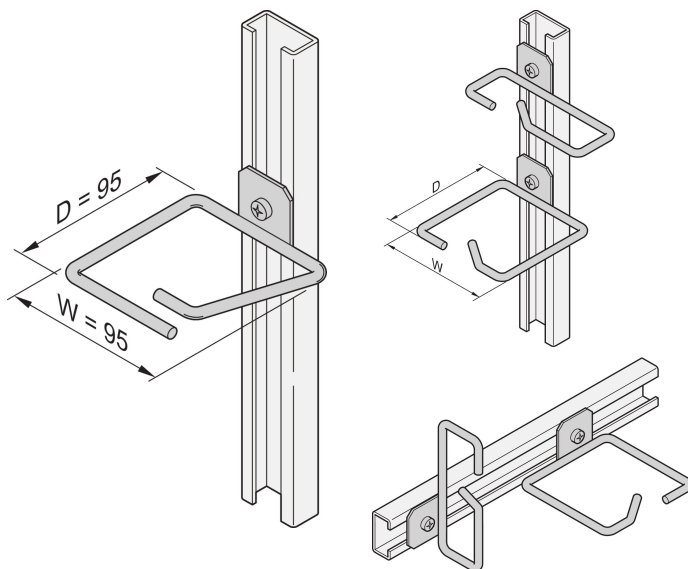

Anneau guide-câbles pour glissière C, acier, 95 x 95 mm

RÉFÉRENCE CATALOGUE

20118-340

Les anneaux guide-câbles peuvent être fixés à des glissières fixes, des panneaux support de câbles, etc.

CERTIFICATIONS

FONCTIONS

Anneau guide-câbles pour profil C

ATTRIBUTS DU PRODUIT

Matériau: Acier

Quantité par colis: 4

Finition: Zingué

Famille de produits: Labrack

Type de produit: Anneau guide-câbles