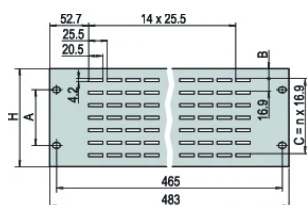

Référence catalogue	Arêtes traitées	Code couleur	Blindage électromagnétique	Hauteur (H)	Type	Largeur (W)
30702-046			Non	132.5mm	Face avant de 19"	483mm
30702-045			Non	88.1mm	Face avant de 19"	483mm
30702-049	Oui		Non	132.5mm	Face avant de 19"	483mm

INFORMATIONS PRODUIT COMPLÉMENTAIRES

Visserie de fixation 19" à commander séparément.

DIAGRAMMES

AVERTISSEMENT

Les produits nVent doivent être installés et utilisés uniquement comme indiqué dans les feuilles d'instructions et les documents de formation de nVent. Les feuilles d'instructions sont disponibles sur www.nvent.com et auprès de votre représentant du service client nVent. Une installation incorrecte, une mauvaise utilisation, une mauvaise application ou tout autre défaut de respect total des instructions et des avertissements de nVent peut entraîner une défaillance du produit, des dommages matériels, des blessures corporelles graves et la mort et/ou annuler votre garantie.

North America

All locations
+1.763.422.2661
Chat with us:
nvent.com/schroff

Europe

Straubenhardt, Germany
+49.7082.794.0
Betschdorf, France
+33.3.88.90.64.90
Warsaw, Poland
+48.22.209.98.35
Assago, Italy
+39.02.932.7141
Chat with us:
nvent.com/schroff

Asia

Shanghai, China
+86.21.2412.6943
Qingdao, China
+86.532.8771.6101
Singapore
+65.6768.5800
Shin-Yokohama, Japan
+81.45.476.0271
Chat with us:
nvent.com/schroff

Middle East & India

Dubai, United Arab Emirates
+971.4.378.1700
Bangalore, India
+91.80.6715.2001
Istanbul, Turkey
+90.216.250.7374
Chat with us:
nvent.com/schroff

Notre gamme complète de marques:

CADDY ERICO HOFFMAN ILSCO SCHROFF TRACHTE