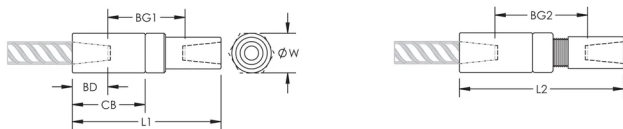

Profondeur de barre (BD): 37mm

Écartement des barres 1 (BG1): 86mm

Écartement des barres 2 (BG2): 98mm

Corps du coupleur (CB): 80mm

Poids unitaire: 1.09 kg

Conçu pour respecter les normes suivantes: AASHTO;ABNT NBR 8548:1984;ACI 318 type 1 (rendement spécifié de 125 %);ACI 318 type 2 (résistance à la traction spécifiée);ACI 349;ACI 359;AS3600

Quantité par colis: 18

INFORMATIONS PRODUIT COMPLÉMENTAIRES

Bar dimensions and weights listed may vary by region. Coupler sizes not shown may be available by special order. Contact your nVent LENTON representative for more information.

DIAGRAMMES

AVERTISSEMENT

Les produits nVent doivent être installés et utilisés uniquement comme indiqué dans les feuilles d'instructions et les documents de formation de nVent. Les feuilles d'instructions sont disponibles sur www.nvent.com et auprès de votre représentant du service client nVent. Une installation incorrecte, une mauvaise utilisation, une mauvaise application ou tout autre défaut de respect total des instructions et des avertissements de nVent peut entraîner une défaillance du produit, des dommages matériels, des blessures corporelles graves et la mort et/ou annuler votre garantie.

North America

+1.800.753.9221

Option 1 – Customer Care

Option 2 – Technical

Support

Europe

Netherlands:

+31 800-0200135

France:

+33 800 901 793

Europe

Germany:

800 1890272

Other Countries:

+31 13 5835404

APAC

Shanghai:

+ 86 21 2412 1618/19

Sydney:

+61 2 9751 8500

Notre gamme complète de marques:

CADDY

ERICO

HOFFMAN

ILSCO

SCHROFF

TRACHTE