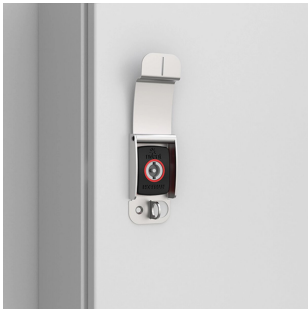

# Couvercle inox de cadenassage | Armoires murales, PLC

Le couvercle de cadenassage est à monter sur la serrure standard existante. La serrure standard est totalement couverte et non accessible lorsque le couvercle est équipé d'un cadenas. Diamètre anse cadenas maximum 10 mm.

## FONCTIONS

Description: Le couvercle de cadenassage est à monter sur la serrure standard existante. La serrure standard est totalement couverte et non accessible lorsque le couvercle est équipé d'un cadenas . Diamètre anse cadenas maximum 10 mm

Matériau: Acier inox

Unité de livraison: 1 pièce.