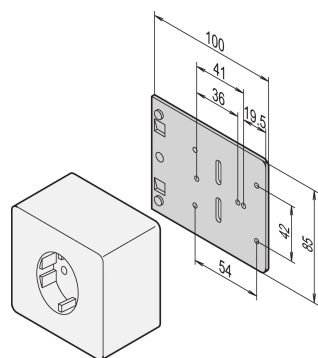

Plaque de montage pour prises simples

Data Solutions

Plaque de montage pour prise simple.

CERTIFICATIONS

FONCTIONS

Pour toutes les prises disponibles dans le commerce

SPÉCIFICATIONS

Table 1/1

Référence catalogue	Matériau	Quantité par colis
20118-537	Aluminium	1

INFORMATIONS PRODUIT COMPLÉMENTAIRES

Prise en saillie non incluse dans la gamme de produits SCHROFF.

AVERTISSEMENT

Les produits nVent doivent être installés et utilisés uniquement comme indiqué dans les feuilles d'instructions et les documents de formation de nVent. Les feuilles d'instructions sont disponibles sur www.nvent.com et auprès de votre représentant du service client nVent. Une installation incorrecte, une mauvaise utilisation, une mauvaise application ou tout autre défaut de respect total des instructions et des avertissements de nVent peut entraîner une défaillance du produit, des dommages matériels, des blessures corporelles graves et la mort et/ou annuler votre garantie.