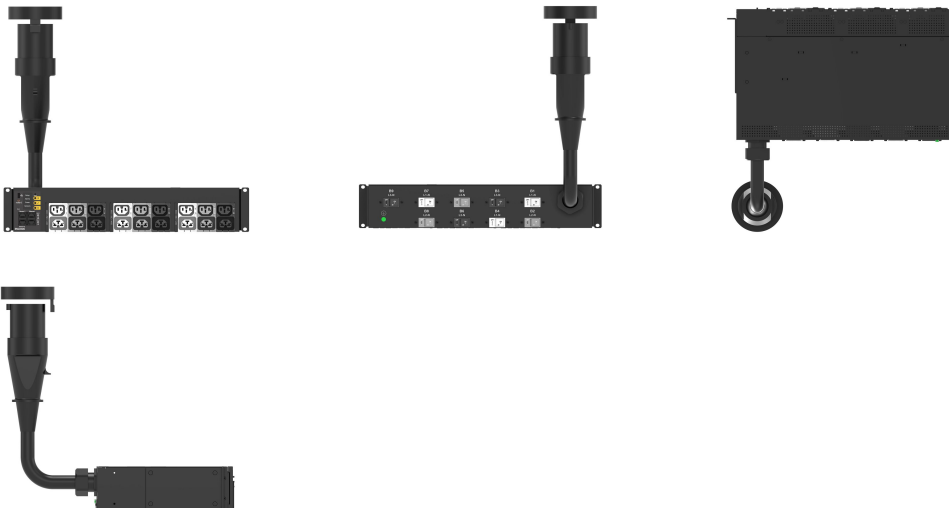

MS PDU, 2U, 60A(48A)NA/60A Int, 380-415V, 3P Wye, 9 CB, (9)C13, (9)4-in-1

Data Solutions

RÉFÉRENCE CATALOGUE

EN2954

The Advantage Series Input Metered, Outlet Switched PDU family offers energy metering with advanced power and environmental monitoring options and remote outlet on/off switching. Comprehensive monitoring at both the input phase and circuit breaker levels offers advanced alerts of potential overloads. Billing-grade metering provides accurate power consumption data for energy use optimization. The hot-swappable network management controller features Gigabit and redundant ethernet communication with advanced support for external environmental sensors and rack security access solutions.

ATTRIBUTS DU PRODUIT

Famille de produits: Enlogic

Type de produit: Bâti de prises

Type de prise: (9) C13/C15; (9) C13/C15/C19/C21

Couleur: Noir

Disjoncteur: 20 A

Sorties commutées: Oui

Nombre de disjoncteurs: 9

Tension nominale: 415V

Câble d'entrée amovible: Non

Intensité (ampérage détaré): 60 A (48 A) Amérique du Nord; 60 A International

Unités de rack: 2U

Type: PDU intelligent

Finition: Revêtement poudré

Matériau: Acier

Hauteur: 87mm

Largeur: 444mm

Profondeur: 269mm

Poids: 9kg

Quantité par colis: 1

Longueur du câble d'entrée: 1.8m

INFORMATIONS PRODUIT COMPLÉMENTAIRES

87 mm L x 444 mm W x 269 mm D, (269 mm D at CB)