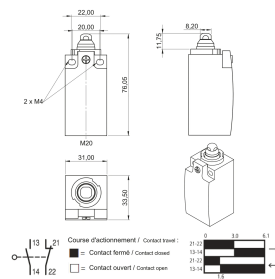

Contacteur de porte sans câble

Data Solutions

RÉFÉRENCE CATALOGUE

20118-810

Contacteur de porte avec contact magnétique, permettant une efficacité opérationnelle. Ce produit est simple à mettre en œuvre car il est de type Plug and Play.

CERTIFICATIONS

FONCTIONS

Contacteur de porte (sans câble de connexion)

ATTRIBUTS DU PRODUIT

Type de produit: Contacteur

Profondeur: 33.5mm

Hauteur: 76.5mm

Température de fonctionnement: -25 to 75°C

Indice de protection: IP66

Largeur: 31mm