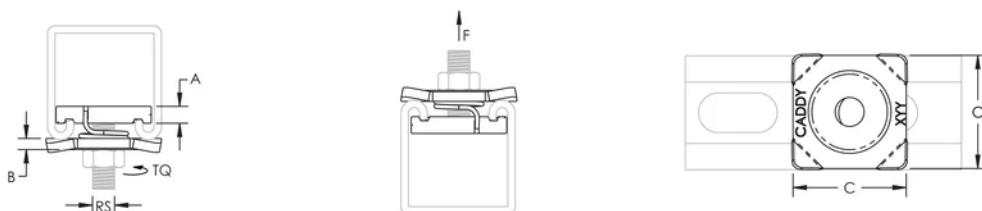

INFORMATIONS PRODUIT COMPLÉMENTAIRES

La charge statique 1 est valable pour une épaisseur de rail de montage de 1,5 mm. La charge statique 2 est valable pour une épaisseur de rail de montage de 2,0 mm. La charge statique 3 est valable pour une épaisseur de rail de montage de 2,5 mm.

DIAGRAMMES

AVERTISSEMENT

Les produits nVent doivent être installés et utilisés uniquement comme indiqué dans les feuilles d'instructions et les documents de formation de nVent. Les feuilles d'instructions sont disponibles sur www.nvent.com et auprès de votre représentant du service client nVent. Une installation incorrecte, une mauvaise utilisation, une mauvaise application ou tout autre défaut de respect total des instructions et des avertissements de nVent peut entraîner une défaillance du produit, des dommages matériels, des blessures corporelles graves et la mort et/ou annuler votre garantie.

North America

+1.800.753.9221

Option 1 – Customer Care

Option 2 – Technical

Support

Europe

Netherlands:

+31 800-0200135

France:

+33 800 901 793

Europe

Germany:

800 1890272

Other Countries:

+31 13 5835404

APAC

Shanghai:

+ 86 21 2412 1618/19

Sydney:

+61 2 9751 8500

Notre gamme complète de marques:

CADDY

ERICO

HOFFMAN

ILSCO

SCHROFF

TRACHTE