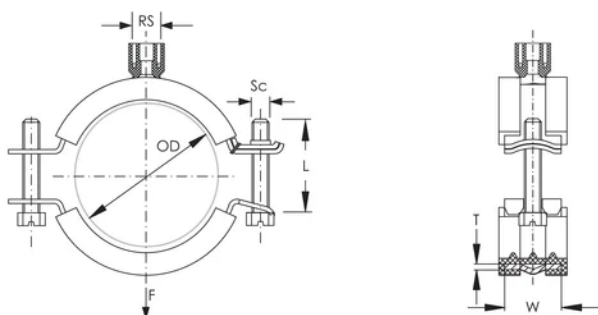

nVent CADDY Macrofix Plus Kombi écrou combi, M8, M10, 1/2" T., 88–98mm dia. ex.

RÉFÉRENCE CATALOGUE

MPK098

FONCTIONS

Possède un mécanisme de fermeture facile

Isolation résistante au vieillissement

Réduction du bruit de catégorie II selon la norme DIN EN ISO 3822-1

Température: -50 to 110 °C

Couleur: Noir

Matériau: Acier;Caoutchouc EPDM-SBR

Finition: Electro-galvanisé

Diamètre extérieur (OD): 88 - 98 mm

Taille du tuyau: 3"

NB/DN: 80

Largeur (W): 23 mm

Épaisseur (T): 1.75 mm

Diamètre de vis (Sc): 6 mm

Longueur de la vis (L): 45mm

Charge statique: 2500N

Poids unitaire: 0.27 kg

INFORMATIONS PRODUIT COMPLÉMENTAIRES

L'isolation est en caoutchouc EPDM.

DIAGRAMMES