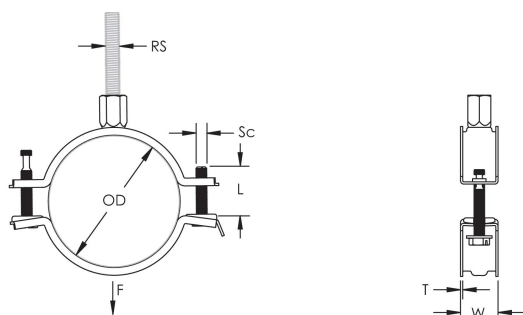

L'écrou de montage peut être fixé sur la tige filetée M8 ou M10, ce qui simplifie la manutention du matériel

La longueur des vis a été optimisée pour accommoder une plus large gamme de tuyaux, réduisant l'inventaire

ATTRIBUTS DU PRODUIT

Référence article: 586817

Matériau: Acier

Finition: Électro-galvanisé

Diamètre extérieur (OD): 143 - 153 mm

Taille du piquet (RS): M8;M10

Largeur (W): 25 mm

Épaisseur (T): 2 mm

Diamètre de vis (Sc): 6

Longueur de la vis (L): 40mm

Charge statique: 3200N

DIAGRAMMES

AVERTISSEMENT

Les produits nVent doivent être installés et utilisés uniquement comme indiqué dans les feuilles d'instructions et les documents de formation de nVent. Les feuilles d'instructions sont disponibles sur www.nvent.com et auprès de votre représentant du service client nVent. Une installation incorrecte, une mauvaise utilisation, une mauvaise application ou tout autre défaut de respect total des instructions et des avertissements de nVent peut entraîner une défaillance du produit, des dommages matériels, des blessures corporelles graves et la mort et/ou annuler votre garantie.