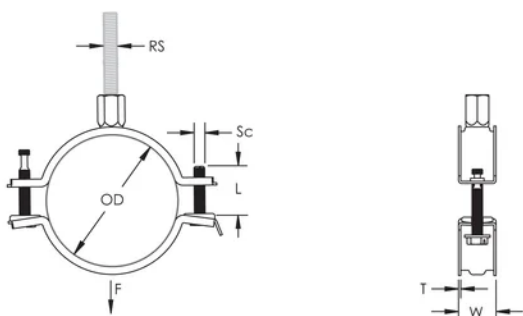

L'écrou de montage peut être fixé sur la tige filetée M8 ou M10, ce qui simplifie la manutention du matériel

La longueur des vis a été optimisée pour accommoder une plus large gamme de tuyaux, réduisant l'inventaire

ATTRIBUTS DU PRODUIT

Référence article: 586816

Matériau: Acier

Finition: Électro-galvanisé

Diamètre extérieur (OD): 133 - 143 mm

Taille du piquet (RS): M8;M10

NB/DN: 125

Taille du tuyau: 5"

Largeur (W): 23 mm

Épaisseur (T): 2 mm

Diamètre de vis (Sc): 6

Longueur de la vis (L): 40mm

Charge statique: 3000N

DIAGRAMMES

AVERTISSEMENT

Les produits nVent doivent être installés et utilisés uniquement comme indiqué dans les feuilles d'instructions et les documents de formation de nVent. Les feuilles d'instructions sont disponibles sur www.nvent.com et auprès de votre représentant du service client nVent. Une installation incorrecte, une mauvaise utilisation, une mauvaise application ou tout autre défaut de respect total des instructions et des avertissements de nVent peut entraîner une défaillance du produit, des dommages matériels, des blessures corporelles graves et la mort et/ou annuler votre garantie.