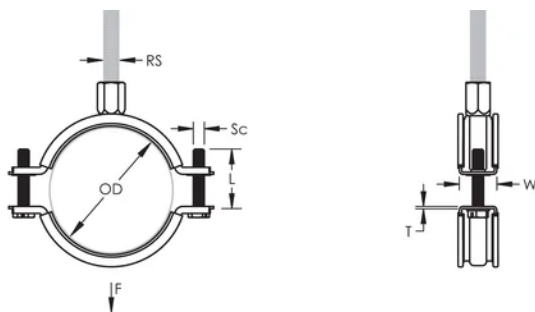

Matériau: Caoutchouc EPDM-SBR;Acier inoxydable 316L (EN 1.4404)

Finition: Électropoli

Couleur: Noir

Température: -50 to 110 °C

Diamètre extérieur (OD): 205 - 215 mm

Taille du piquet (RS): M8;M10

Largeur (W): 27 mm

Épaisseur (T): 2.25 mm

Diamètre de vis (Sc): 6

Longueur de la vis (L): 37mm

Charge statique: 3600N

INFORMATIONS PRODUIT COMPLÉMENTAIRES

L'isolation est en caoutchouc EPDM.

DIAGRAMMES

AVERTISSEMENT

Les produits nVent doivent être installés et utilisés uniquement comme indiqué dans les feuilles d'instructions et les documents de formation de nVent. Les feuilles d'instructions sont disponibles sur www.nvent.com et auprès de votre représentant du service client nVent. Une installation incorrecte, une mauvaise utilisation, une mauvaise application ou tout autre défaut de respect total des instructions et des avertissements de nVent peut entraîner une défaillance du produit, des dommages matériels, des blessures corporelles graves et la mort et/ou annuler votre garantie.