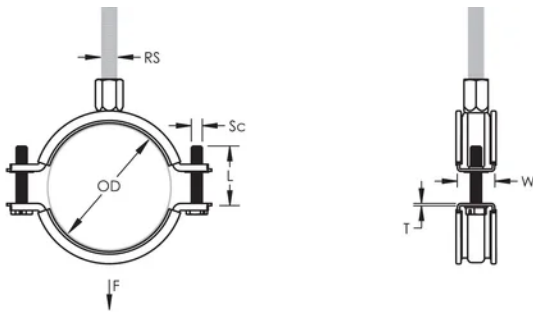

Matériau: Caoutchouc EPDM-SBR;Acier inoxydable 316L (EN 1.4404)

Finition: Électropoli

Couleur: Noir

Température: -50 to 110 °C

Diamètre extérieur (OD): 160 - 170 mm

Taille du tuyau: 6"

Taille du piquet (RS): M8;M10

Largeur (W): 25 mm

Épaisseur (T): 2 mm

Diamètre de vis (Sc): 6

Longueur de la vis (L): 37mm

Charge statique: 2600N

INFORMATIONS PRODUIT COMPLÉMENTAIRES

L'isolation est en caoutchouc EPDM.

DIAGRAMMES

AVERTISSEMENT

Les produits nVent doivent être installés et utilisés uniquement comme indiqué dans les feuilles d'instructions et les documents de formation de nVent. Les feuilles d'instructions sont disponibles sur www.nvent.com et auprès de votre représentant du service client nVent. Une installation incorrecte, une mauvaise utilisation, une mauvaise application ou tout autre défaut de respect total des instructions et des avertissements de nVent peut entraîner une défaillance du produit, des dommages matériels, des blessures corporelles graves et la mort et/ou annuler votre garantie.