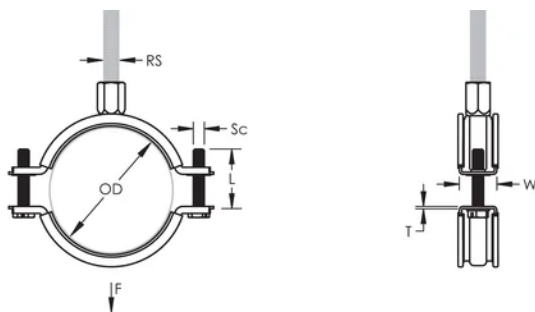

Matériau: Caoutchouc EPDM-SBR;Acier inoxydable 316L (EN 1.4404)

Finition: Électropoli

Couleur: Noir

Température: -50 to 110 °C

Diamètre extérieur (OD): 50 - 58 mm

Taille du piquet (RS): M8;M10

Largeur (W): 20 mm

Épaisseur (T): 1.25 mm

Diamètre de vis (Sc): 6

Longueur de la vis (L): 27mm

Charge statique: 700N

INFORMATIONS PRODUIT COMPLÉMENTAIRES

L'isolation est en caoutchouc EPDM.

DIAGRAMMES

AVERTISSEMENT

Les produits nVent doivent être installés et utilisés uniquement comme indiqué dans les feuilles d'instructions et les documents de formation de nVent. Les feuilles d'instructions sont disponibles sur www.nvent.com et auprès de votre représentant du service client nVent. Une installation incorrecte, une mauvaise utilisation, une mauvaise application ou tout autre défaut de respect total des instructions et des avertissements de nVent peut entraîner une défaillance du produit, des dommages matériels, des blessures corporelles graves et la mort et/ou annuler votre garantie.