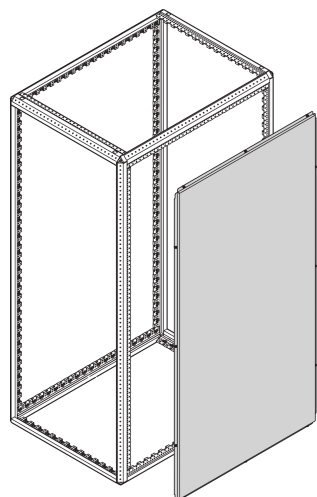

Varistar CP Side Separación de la Pared

Panel lateral para gabinetes lado a lado reemplazando 2 paneles laterales individuales del gabinete. El panel de separación está montado entre bastidores y es totalmente compatible con todos los paneles de aire.

CERTIFICACIONES

CARACTERÍSTICAS

Evita el acceso no autorizado

Para los gabinetes dispuestos en filas, la pared reemplaza las paredes laterales individuales del gabinete

ESPECIFICACIONES

Acabado:	Aluminio-Zinc plateado
Tipo de producto:	Gabinete/panel de rack
Material:	Acero

Table 1/1

Número de catálogo	Altura del rack	Altura	Fondo	Cantidad del paquete	Tipo
23130-485	47U	2200mm	1200mm	1	Muro de separación

Número de catálogo	Altura del rack	Altura	Fondo	Cantidad del paquete	Tipo
23130-484	47U	2200mm	1000mm	1	Muro de separación
23130-480	42U	2000mm	1000mm	1	Muro de separación
23130-508	42U	2000mm	1100mm	1	Muro de separación
23130-510	52U	2450mm	1100mm	1	Muro de separación
23130-509	47U	2200mm	1100mm	1	Muro de separación
23130-581	52U	2450mm	1200mm	1	Muro de separación
23130-580	52U	2450mm	1000mm	1	Muro de separación
23130-481	42U	2000mm	1200mm	1	Muro de separación