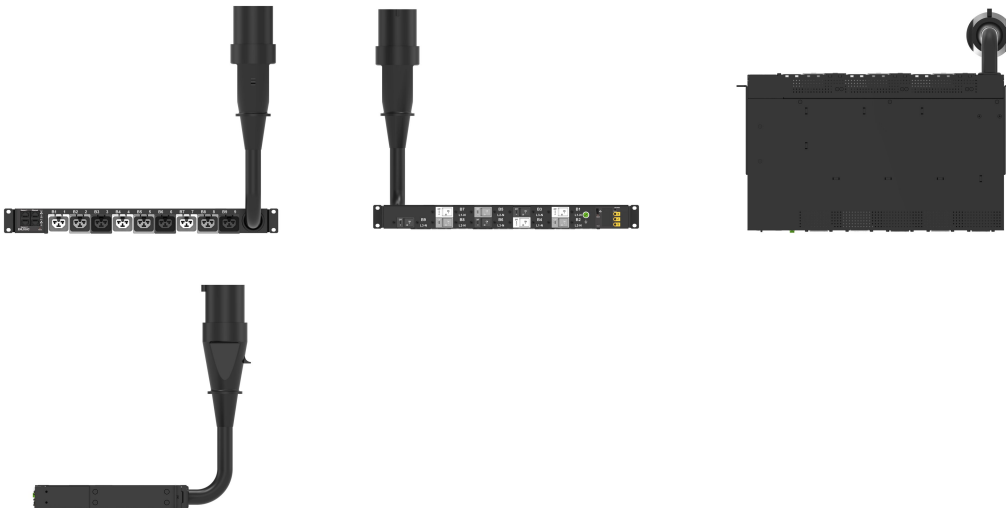

MI PDU, 1U, 60A (48A) NA/48A INT, 380-415V, 3P WYE, 9 CB, (9) 4 EN 1

Data Solutions

NÚMERO DE CATÁLOGO

EN1966

La familia de PDU con medición de entrada de la serie Advantage ofrece medición de energía con opciones avanzadas de monitoreo de energía y medio ambiente. El monitoreo integral tanto en la fase de entrada como en los niveles de interruptor ofrece alertas avanzadas de posibles sobrecargas. La medición de grado de facturación proporciona datos precisos de consumo de energía para la optimización del uso de energía. El controlador de gestión de red intercambiable en caliente cuenta con comunicación Gigabit y ethernet redundante con soporte avanzado para sensores ambientales externos y soluciones de acceso de seguridad en rack.

ATRIBUTOS DEL PRODUCTO

Familia de productos: Enlogic

Tipo de producto: Socket Strip

Tipo de toma de corriente: (9) C13/C15/C19/C21

Color: Negro

Tomas conmutadas: No

Disyuntor: 20 A

Longitud: 44mm