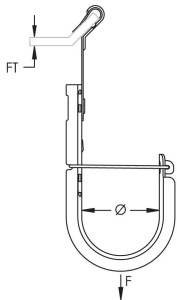

## ATRIBUTOS DEL PRODUCTO

---

Número de artículo: 181141

Material: Acero; Spring Acero

Acabado: Pregalvanizado; nVent CADDY Armour

Diámetro (Ø): 25mm

Zona: 690mm<sup>2</sup>

Capacidad del cable, Cat 5e: 20

Capacidad del cable, Cat 6: 15

Capacidad del cable, Cat 6A: 10

Espesor del reborde (FT): 1.5 – 6mm

Carga estática: 270N

## DETALLES ADICIONALES DEL PRODUCTO

---

Los soportes no continuos no pueden tener una separación mayor a 1,5 m de acuerdo a TIA 569-C.9.7.

La capacidad del cable se calcula en base a una tasa de llenado del 70 %.

## DIAGRAMAS

---