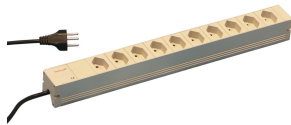

Socket Strip, Suiza

PDU modular y compacta con muchos elementos funcionales. Utilizando un chasis de aluminio de 1 U por 1 U, la PDU se puede integrar fácilmente en un rack con salidas suizas.

CERTIFICACIONES

CARACTERÍSTICAS

Las tiras de enchufe se pueden girar a través de las cuatro direcciones (en incrementos de 90°) durante la instalación

230 V, 10 A

De acuerdo con SEV.IEC 60884

Cable de conexión de 2 m con enchufe versión suiza

Socket strips versión suiza

Altura de instalación 1 U

Montaje horizontal o vertical

ESPECIFICACIONES

Longitud:	438.5mm
Material:	Aluminio; Poliamida
Color:	Gris
Tipo de producto:	Socket Strip

Table 1/2

Número de catálogo	Tipo de toma de corriente	Número de tomas de corriente	Tomas conmutadas	Tensión CA	Cantidad del paquete	Fondo
60110-453	Suiza	10	No	230V	1	44mm
60110-454	Suiza	9	Sí	230V	1	44mm