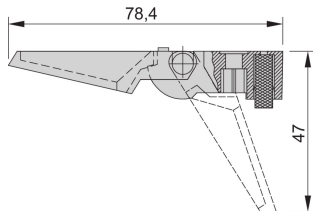

Pie de plástico

Pies de punta, plástico.

CERTIFICACIONES

CARACTERÍSTICAS

Se puede utilizar en lugar de pies redondos estándar

Capacidad de carga: 25 kg por pie, peso máximo de la caja 40 kg

Los agujeros de montaje se proporcionan en las cubiertas inferiores de los casos

El posicionamiento del caso está asegurado por inserciones de goma antideslizantes

ESPECIFICACIONES

Compatible con:	Casos
Familia de productos:	RatiopacPRO; RatiopacPRO AIRE; CompacPRO; PropacPRO; InPac
Tipo:	Pie; Con Tip-Up
Tipo de producto:	Pie
Material:	Poliamida