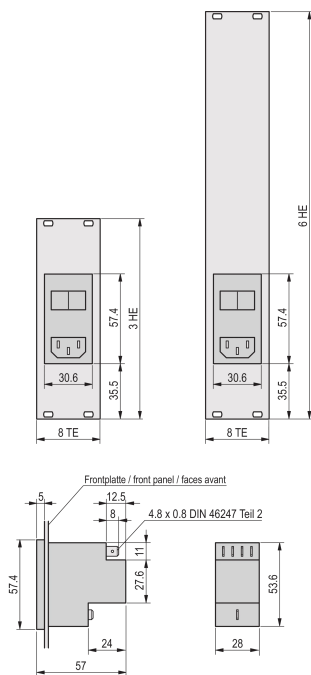

Panel frontal con módulo de entrada de CA

Panel frontal para sistemas CompactPCI con módulo de entrada de CA de amplio rango montado que contiene el enchufe de CA, el portafusibles y el filtro EMC.

CERTIFICACIONES

CARACTERÍSTICAS

Voltaje 110 VAC ... 250 VAC, 50 Hz ... 60 Hz

Panel frontal para blindaje con junta textil EMC

Max. Corriente 10 A a 40°C.

ESPECIFICACIONES

Tipo de accesorio: Panel frontal

Table 1/2

| Número de catálogo | Material | Acabado frontal | Acabado trasero | Altura del rack | Altura | Ancho del rack |
|--------------------|----------|-----------------|-----------------|-----------------|--------|----------------|
| | | | | | | |

| | | | | | | |
|-----------|----------|-----------|------------|----|----------|-----|
| 24579-059 | Aluminio | Anodizado | Anodizado | 3U | 261.75mm | 8HP |
| 24579-058 | Aluminio | Anodizado | Conductivo | 3U | 128.4mm | 8HP |

Table 2/2

| Número de catálogo | Anchura | Fondo | Cantidad del paquete | Acabado |
|--------------------|---------|-------|----------------------|-----------|
| 24579-059 | 40.3mm | 2.5mm | 1 | Anodizado |
| 24579-058 | 40.3mm | 2.5mm | 1 | Anodizado |