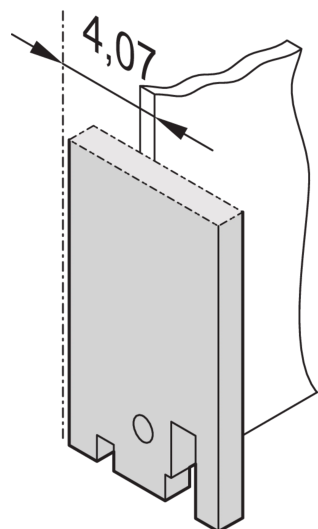

19" Panel frontal, llano

Panel frontal sin o con SUB-D-, ST tipo 3- 0 FDDI recorte.

CERTIFICACIONES

CARACTERÍSTICAS

19" Panel frontal sin recorte

ESPECIFICACIONES

Fondo:	2.5mm
Material:	Aluminio
Tipo de accesorio:	Panel frontal
Tipo de producto:	Panel frontal

Table 1/2

Número de catálogo	Altura del rack	Ancho del rack	Cantidad del paquete	Acabado frontal	Acabado trasero	Código de color
30118-328	3U	4HP	1	Pintado	Conductivo	RAL 7035

Número de catálogo	Altura del rack	Ancho del rack	Cantidad del paquete	Acabado frontal	Acabado trasero	Código de color
30118-331	3U	28HP	1	Pintado	Conductivo	RAL 7035
30118-330	3U	14HP	1	Pintado	Conductivo	RAL 7035
30118-329	3U	7HP	1	Pintado	Conductivo	RAL 7035

Table 2/2

Número de catálogo	Acabado	Altura	Anchura
30118-328	Polvo recubierto	128.4mm	19.98mm
30118-331	Polvo recubierto	128.4mm	141.9mm
30118-330	Polvo recubierto	128.4mm	70.78mm
30118-329	Polvo recubierto	128.4mm	35.22mm