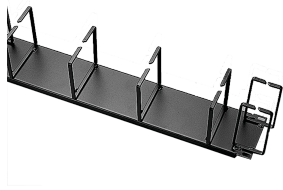

Gestión de cableado horizontal con marco abierto

Data Solutions

La gestión de cableado de marco abierto se monta horizontalmente sobre el rack. Proporciona soporte para anillos en D vertical en los extremos y horizontal en el centro para tender mejor los cables a través del rack. Se utiliza para enrutar y agrupar cables en racks de 19 pulg. o 23 pulg.

CARACTERÍSTICAS

La gestión de cableado de marco abierto se monta horizontalmente sobre el rack

Proporciona soporte para anillos en D vertical en los extremos y horizontal en el centro para tender mejor los cables a través del rack

Se utiliza para enrutar y agrupar cables en racks de 19 pulgadas o 23 pulgadas

ESPECIFICACIONES

Color:	Jet Black
Material:	Acero dulce
Acabado:	Polvo recubierto
Código de color:	RAL 9005

Table 1/1

Número de catálogo	Número de artículo	Espesor	Unidades de rack
ECK19H	10233	1.52mm	2U
ECK23HV	35299	1.52mm	2U
ECK19HV	35289	1.52mm	2U