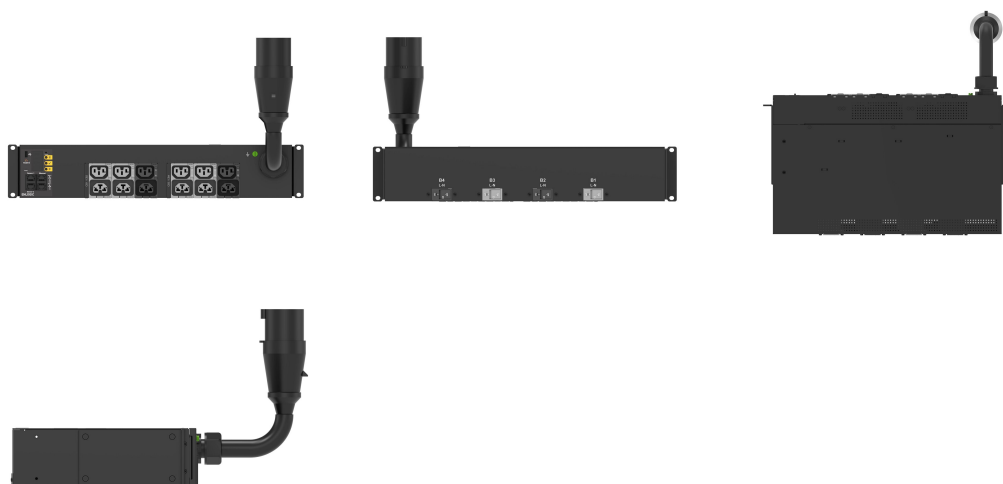

MS PDU, 2U, 60A(48A) NA/63A INT, 208V NA, 230V INT, 1P, 4 CB, (6) C13, (6) 4 EN 1

Data Solutions

NÚMERO DE CATÁLOGO

EN2355

La familia PDU con conmutación de entrada y salida de la serie Advantage ofrece medición de energía con opciones avanzadas de monitoreo de energía y medio ambiente y conmutación de encendido/apagado de salida remota. El monitoreo integral tanto en la fase de entrada como en los niveles de interruptor ofrece alertas avanzadas de posibles sobrecargas. La medición de grado de facturación proporciona datos precisos de consumo de energía para la optimización del uso de energía. El controlador de gestión de red intercambiable en caliente cuenta con comunicación Gigabit y ethernet redundante con soporte avanzado para sensores ambientales externos y soluciones de acceso de seguridad en rack.

ATRIBUTOS DEL PRODUCTO

Familia de productos: Enlogic

Tipo de producto: Socket Strip

Tipo de toma de corriente: (6) C13/C15; (6) C13/C15/C19/C21

Color: Negro

Disyuntor: 20 A

Tomas conmutadas: Sí