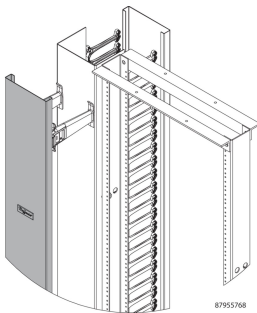

# Cubierta trasera CableTek, 84.00 x 6.00 x 1.00, de aluminio, negro

#### EC6C7

La cubierta trasera CableTek es un accesorio para todos los administradores verticales de cables CableTek con poste y compuertas. Proporciona un aspecto estético y acabado y protege el cable en un organizador de cables CableTek. Para el manejo de doble cara, las cubiertas se adjuntan al poste y las puertas incluidos. Para el manejo de una sola cara, el kit de poste y puerta debe pedirse por separado.

### CARACTERÍSTICAS

La cubierta trasera CableTek es un accesorio para todos los administradores verticales de cables CableTek con poste y compuertas.

Proporciona un aspecto estético y acabado y protege el cable en una gestión de cableado CableTek.