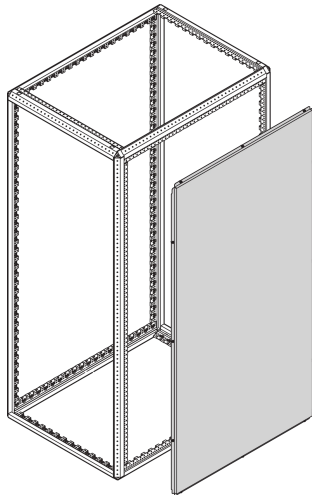

# Varistar CP Side Separación de la Pared

Panel lateral para gabinetes lado a lado reemplazando 2 paneles laterales individuales del gabinete. El panel de separación está montado entre bastidores y es totalmente compatible con todos los paneles de aire.

## CARACTERÍSTICAS

Evita el acceso no autorizado

Para los gabinetes dispuestos en filas, la pared reemplaza las paredes laterales individuales del gabinete

## ESPECIFICACIONES

<b>Acabado:</b>	Aluminio-Zinc plateado
<b>Tipo de producto:</b>	Gabinete/panel de rack
<b>Material:</b>	Acero

Table 1/1

Número de catálogo	Altura del rack	Altura	Fondo	Cantidad del paquete	Tipo
23130-485	47U	2200mm	1200mm	1	Muro de separación

Número de catálogo	Altura del rack	Altura	Fondo	Cantidad del paquete	Tipo
23130-484	47U	2200mm	1000mm	1	Muro de separación
23130-480	42U	2000mm	1000mm	1	Muro de separación
23130-508	42U	2000mm	1100mm	1	Muro de separación
23130-510	52U	2450mm	1100mm	1	Muro de separación
23130-509	47U	2200mm	1100mm	1	Muro de separación
23130-581	52U	2450mm	1200mm	1	Muro de separación
23130-580	52U	2450mm	1000mm	1	Muro de separación
23130-481	42U	2000mm	1200mm	1	Muro de separación