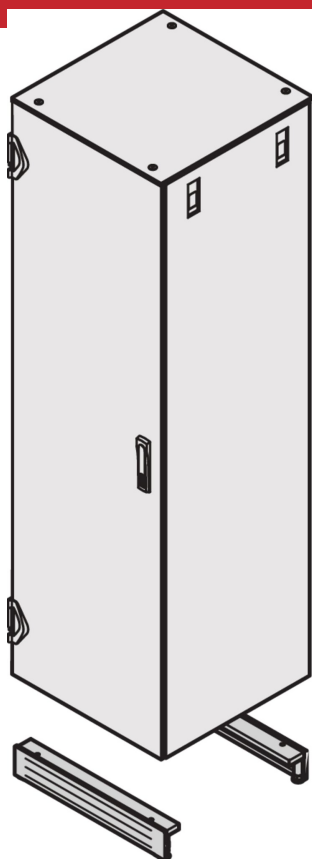

Varistar CP Mobile Base/zócalo

Base móvil/zócalo para hacer un gabinete móvil.

CARACTERÍSTICAS

Cubiertas, st, 1,5 mm

Capacidad de carga en ruedas 400 kg, en pies ajustables 1600 kg

Soporte, st, 3 mm

Color RAL 7021

Altura del zócalo H = 103 mm, con pies ajustables de 126 a 134 mm

ESPECIFICACIONES

Tipo de producto: Gabinete / base de bastidor

Material: Acero

Table 1/2

Número de catálogo	Anchura	Fondo	Cantidad del paquete	Color	Código de color	Acabado
21630-664	800mm	1000mm	1	Gris negro	RAL 7021	Polvo recubierto
21630-655	600mm	600mm	1	Gris negro	RAL 7021	Polvo recubierto
21630-663	800mm	900mm	1	Gris negro	RAL 7021	Polvo recubierto
21630-662	800mm	800mm	1	Gris negro	RAL 7021	Polvo recubierto
21630-661	800mm	600mm	1			Polvo recubierto
21630-658	600mm	1000mm	1	Gris negro	RAL 7021	Polvo recubierto
21630-657	600mm	900mm	1	Gris negro	RAL 7021	Polvo recubierto
21630-656	600mm	800mm	1	Gris negro	RAL 7021	Polvo recubierto

Table 2/2

Número de catálogo	Tipo	Compatible con
21630-664	Zócalo de base, móvil	Varistar CP
21630-655	Zócalo de base, móvil	Varistar CP
21630-663	Zócalo de base, móvil	Varistar CP
21630-662	Zócalo de base, móvil	Varistar CP
21630-661	Zócalo de base, móvil	Varistar CP
21630-658	Zócalo de base, móvil	Varistar CP
21630-657	Zócalo de base, móvil	Varistar CP
21630-656	Zócalo de base, móvil	Varistar CP