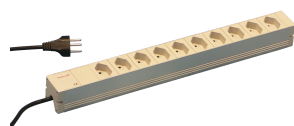

Socket Strip, Suiza

PDU modular y compacta con muchos elementos funcionales. Utilizando un chasis de aluminio de 1 U por 1 U, la PDU se puede integrar fácilmente en un rack con salidas suizas.

CERTIFICACIONES

CARACTERÍSTICAS

Las tiras de enchufe se pueden girar a través de las cuatro direcciones (en incrementos de 90°) durante la instalación

230 V, 10 A

De acuerdo con SEV.IEC 60884

Cable de conexión de 2 m con enchufe versión suiza

Socket strips versión suiza

Altura de instalación 1 U

Montaje horizontal o vertical

ESPECIFICACIONES

Longitud:	438.5mm
Material:	Aluminio; Poliamida
Color:	Gris
Tipo de producto:	Socket Strip

Table 1/2

Número de catálogo	Tipo de toma de corriente	Número de tomas de corriente	Tomas conmutadas	Tensión CA	Cantidad del paquete	Fondo
60110-453	Suiza	10	No	230V	1	44mm
60110-454	Suiza	9	Sí	230V	1	44mm