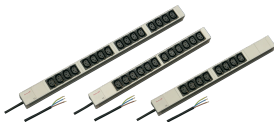

Tira de zócalo, IEC C13

PDU modular y compacta con muchos elementos funcionales. Utilizando un chasis de aluminio de 1 U por 1 U, la PDU se puede integrar fácilmente en un rack con salidas IEC C13.

CERTIFICACIONES

CARACTERÍSTICAS

230 V, 10 A

Montaje horizontal y vertical

Las tiras de enchufe se pueden girar a través de las cuatro direcciones (en incrementos de 90°) durante la instalación

Tiras de enchufe con enchufes IEC 60320-C13

Cable de conexión de 2 m, extremo abierto con férulas

De acuerdo con IEC 60320

Altura de montaje 1 U

ESPECIFICACIONES

Material: Aluminio; Poliamida

Color: Gris

Tipo de producto: Socket Strip

Table 1/2

60110-292	IEC C13	16	No	230V	1	44mm
60110-290	IEC C13	8	No	230V	1	44mm
60110-291	IEC C13	12	No	230V	1	44mm

Table 2/2

Número de catálogo	Acabado	Longitud
60110-292	Anodizado	608.5mm
60110-290	Anodizado	438.5mm
60110-291	Anodizado	438.5mm