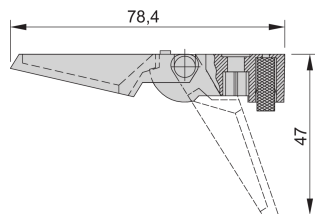

# Pie de plástico

Pies de punta, plástico.

## CARACTERÍSTICAS

Se puede utilizar en lugar de pies redondos estándar

Capacidad de carga: 25 kg por pie, peso máximo de la caja 40 kg

Los agujeros de montaje se proporcionan en las cubiertas inferiores de los casos